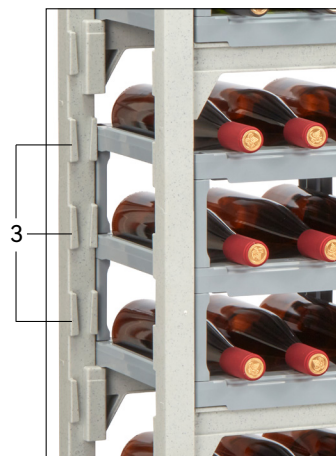

采用ABS塑料制造的酒架是金属丝架、金属架或木质架的高性能替代品。在一个紧凑的垂直存储空间，最多可存放144个标准尺寸的酒瓶。是在任何地方大量存储葡萄酒的理想之选，尤其是在葡萄酒/饮料冷却器中。酒架采用高度耐用的塑料材料制成，不会生锈、腐蚀、剥落或凹陷。终于！拥有了干净整洁的酒瓶存储空间。

光滑表面减少标签
粘固风险

托架篮

连接件

所有组件包装一箱运输，
包括原厂已安装立柱套件。
易于安装。

酒瓶水平放置确保软木塞
湿润。

葡萄酒托架篮和连接件采
用超强韧ABS塑料制造。

独特托架篮设计确保
酒瓶间空气流通。

单排托架篮与顶部横梁间
距为13.3cm，可容纳大瓶
香槟酒或大酒瓶。

叠放的托架篮之间提供
9.04cm的空间，可安全
容纳标准酒瓶。

元素XTRA系列葡萄酒储架
型号: EXUWR184872PKG
尺寸: 460 x 1220 x 1830 mm

Camshelving® 葡萄酒托架篮套件

葡萄酒托架篮可灵活满足您的任何需求。可与深度460mm高端系列储架和元素XTRA系列储架搭配使用。当您需要更多的存储空间时，可将标准搁板更换为葡萄酒托架篮。同时，标准搁板安装在葡萄酒架的上方或下方，以最大限度的满足您的存储量。

- 长度1220mm的储物架可并排安装4个托架篮。
- 长度1575mm的储物架可并排安装5个托架篮。
- 为确保酒瓶安全存放，每个带连接件的托架篮最多可叠放3层。
- 可通过在单层或双层托架篮上安装扩展支架套件来增加垂直空间存储量。

4个托架篮层板套件, 单层

8个托架篮层板套件, 双层

12个托架篮层板套件, 三层

单个托架篮扩展支架

打造垂直存储空间

(已安装横梁之间的开放式卡槽位)

三层对应
3个开放式卡槽位

单层对应
1个开放式卡槽位

双层对应
2个开放式卡槽位

为Camshelving®葡萄酒存储系统喝彩!

CAMSHELVING®固定式葡萄酒架储物架

型号	产品描述	产品尺寸	装载容量
CPUWR184872PKG	高端系列葡萄酒架储物架	460 x 1220 x 1830 mm	144瓶标准葡萄酒 (750 ml)
EXUWR184872PKG	元素XTRA系列葡萄酒架储物架	460 x 1220 x 1830 mm	144瓶标准葡萄酒 (750 ml)
CBUWR184872PKG	基础Plus系列葡萄酒架储物架	460 x 1220 x 1830 mm	144瓶标准葡萄酒 (750 ml)