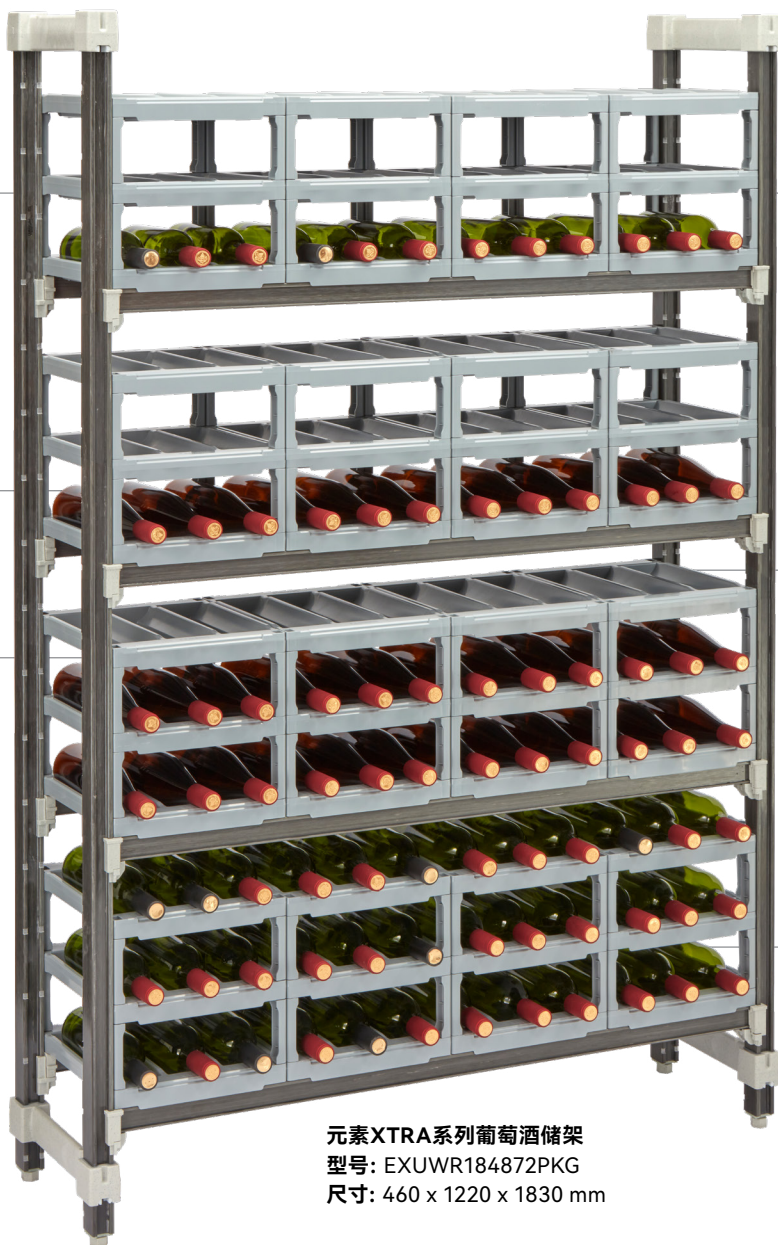

新品

Camshelving®葡萄酒架储物架 (托架篮套件)

为增强型葡萄酒存储 喝彩!

干净卫生 · 易于组装 · 坚固耐用

中国制造

CAMBRO
TRUSTED DURABILITY

www.cambro.cn

Camshelving® 全套葡萄酒架储物架

采用ABS塑料制造的酒架是金属丝架、金属架或木质架的高性能替代品。在一个紧凑的垂直存储空间，最多可存放144个标准尺寸的酒瓶。是在任何地方大量存储葡萄酒的理想之选，尤其是在葡萄酒/饮料冷却器中。酒架采用高度耐用的塑料材料制成，不会生锈、腐蚀、剥落或凹陷。终于！拥有了干净整洁的酒瓶存储空间。

光滑表面减少标签
粘固风险

托架篮

连接件

所有组件包装一箱运输，
包括原厂已安装立柱套件。
易于安装。

酒瓶水平放置确保软木塞
湿润。

葡萄酒托架篮和连接件采
用超强韧ABS塑料制造。

独特托架篮设计确保
酒瓶间空气流通。

单排托架篮与顶部横梁间
距为13.3cm，可容纳大瓶
香槟酒或大酒瓶。

叠放的托架篮之间提供
9.04cm的空间，可安全
容纳标准酒瓶。

元素XTRA系列葡萄酒储架
型号: EXUWR184872PKG
尺寸: 460 x 1220 x 1830 mm

Camshelving® 葡萄酒托架篮套件

葡萄酒托架篮可灵活满足您的任何需求。可与深度460mm高端系列储架和元素XTRA系列储架搭配使用。当您需要更多的存储空间时，可将标准搁板更换为葡萄酒托架篮。同时，标准搁板安装在葡萄酒架的上方或下方，以最大限度的满足您的存储量。

- 长度1220mm的储物架可并排安装4个托架篮。
- 长度1575mm的储物架可并排安装5个托架篮。
- 为确保酒瓶安全存放，每个带连接件的托架篮最多可叠放3层。
- 可通过在单层或双层托架篮上安装扩展支架套件来增加垂直空间存储量。

4个托架篮层板套件, 单层

8个托架篮层板套件, 双层

12个托架篮层板套件, 三层

单个托架篮扩展支架

打造垂直存储空间

(已安装横梁之间的开放式卡槽位)

三层对应
3个开放式卡槽位