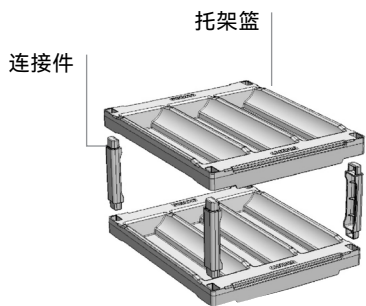

新品

Camshelving®葡萄酒架储物架 (托架篮套件)

为增强型葡萄酒存储 喝彩!

干净卫生 · 易于组装 · 坚固耐用

中国制造

CAMBRO
TRUSTED DURABILITY

www.cambro.cn

Camshelving® 全套葡萄酒架储物架

采用ABS塑料制造的酒架是金属丝架、金属架或木质架的高性能替代品。在一个紧凑的垂直存储空间，最多可存放144个标准尺寸的酒瓶。是在任何地方大量存储葡萄酒的理想之选，尤其是在葡萄酒/饮料冷却器中。酒架采用高度耐用的塑料材料制成，不会生锈、腐蚀、剥落或凹陷。终于！拥有了干净整洁的酒瓶存储空间。

光滑表面减少标签
粘固风险

托架篮

连接件

所有组件包装一箱运输，
包括原厂已安装立柱套件。
易于安装。

酒瓶水平放置确保软木塞
湿润。

葡萄酒托架篮和连接件采
用超强韧ABS塑料制造。

独特托架篮设计确保
酒瓶间空气流通。

单排托架篮与顶部横梁间
距为13.3cm，可容纳大瓶
香槟酒或大酒瓶。

叠放的托架篮之间提供
9.04cm的空间，可安全
容纳标准酒瓶。

元素XTRA系列葡萄酒储架
型号: EXUWR184872PKG
尺寸: 460 x 1220 x 1830 mm

Camshelving® 葡萄酒托架篮套件

葡萄酒托架篮可灵活满足您的任何需求。可与深度460mm高端系列储架和元素XTRA系列储架搭配使用。当您需要更多的存储空间时，可将标准搁板更换为葡萄酒托架篮。同时，标准搁板安装在葡萄酒架的上方或下方，以最大限度的满足您的存储量。

- 长度1220mm的储物架可并排安装4个托架篮。
- 长度1575mm的储物架可并排安装5个托架篮。
- 为确保酒瓶安全存放，每个带连接件的托架篮最多可叠放3层。
- 可通过在单层或双层托架篮上安装扩展支架套件来增加垂直空间存储量。

4个托架篮层板套件, 单层

8个托架篮层板套件, 双层

12个托架篮层板套件, 三层

单个托架篮扩展支架

打造垂直存储空间

(已安装横梁之间的开放式卡槽位)

三层对应
3个开放式卡槽位