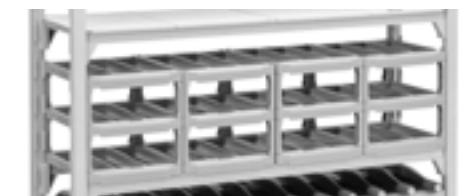

Camshelving® 红酒架&托架套件 安装指南

套件组件

单层托架套件

4-单层托架搁板套件:

8-双层托架搁板套件:

12-三层托架搁板套件:

单个托架扩展套件:

部件
(不包括托架和连接件)

红酒架组件

托架组装 (最大可堆叠: 3层)

14"
(360mm)

18"
(460mm)

垂直空间要求

(已组装横梁之间的开放式燕尾槽/缺口)

三层
三个开放式
燕尾槽/缺口

双层
两个开放式
燕尾槽/缺口