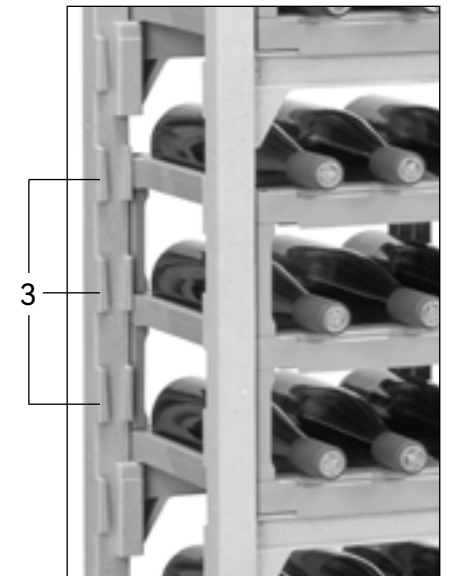

扫描获取
组装说明

CAMBRO®

www.cambro.cn

CAMBRO®

www.cambro.cn

勤宝制造(惠州)有限公司
电话: +86-0752-2885018
传真: +86-0752-2885038
cambrochina@cambro.com

© Copyright Cambro Manufacturing Company. 中国印刷。

UMWINERACK