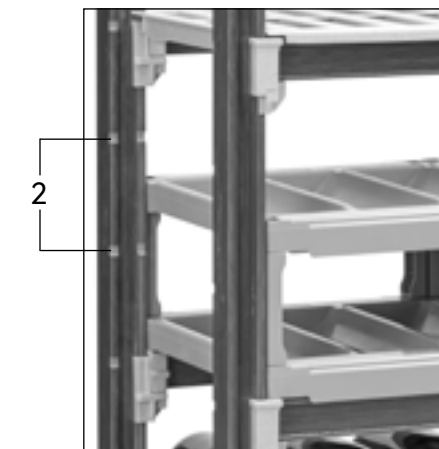

扫描获取
组装说明

CAMBRO®

www.cambro.cn

CAMBRO®

www.cambro.cn

勤宝制造(惠州)有限公司
电话: +86-0752-2885018
传真: +86-0752-2885038
cambrochina@cambro.com

© Copyright Cambro Manufacturing Company. 中国印刷。

UMWINERACK