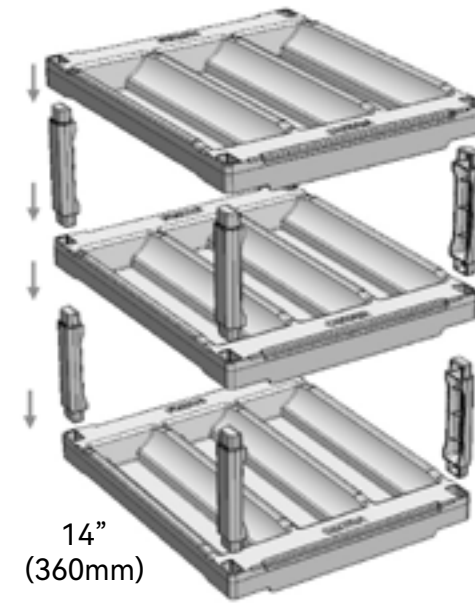

Camshelving® 红酒架&托架套件 安装指南

套件组件

单层托架套件

4-单层托架搁板套件:

8-双层托架搁板套件:

12-三层托架搁板套件:

单个托架扩展套件:

部件
(不包括托架和连接件)

红酒架组件

托架组装 (最大可堆叠: 3层)

14"
(360mm)

18"
(460mm)

垂直空间要求

(已组装横梁之间的开放式燕尾槽/缺口)

三层
三个开放式
燕尾槽/缺口

双层
两个开放式
燕尾槽/缺口